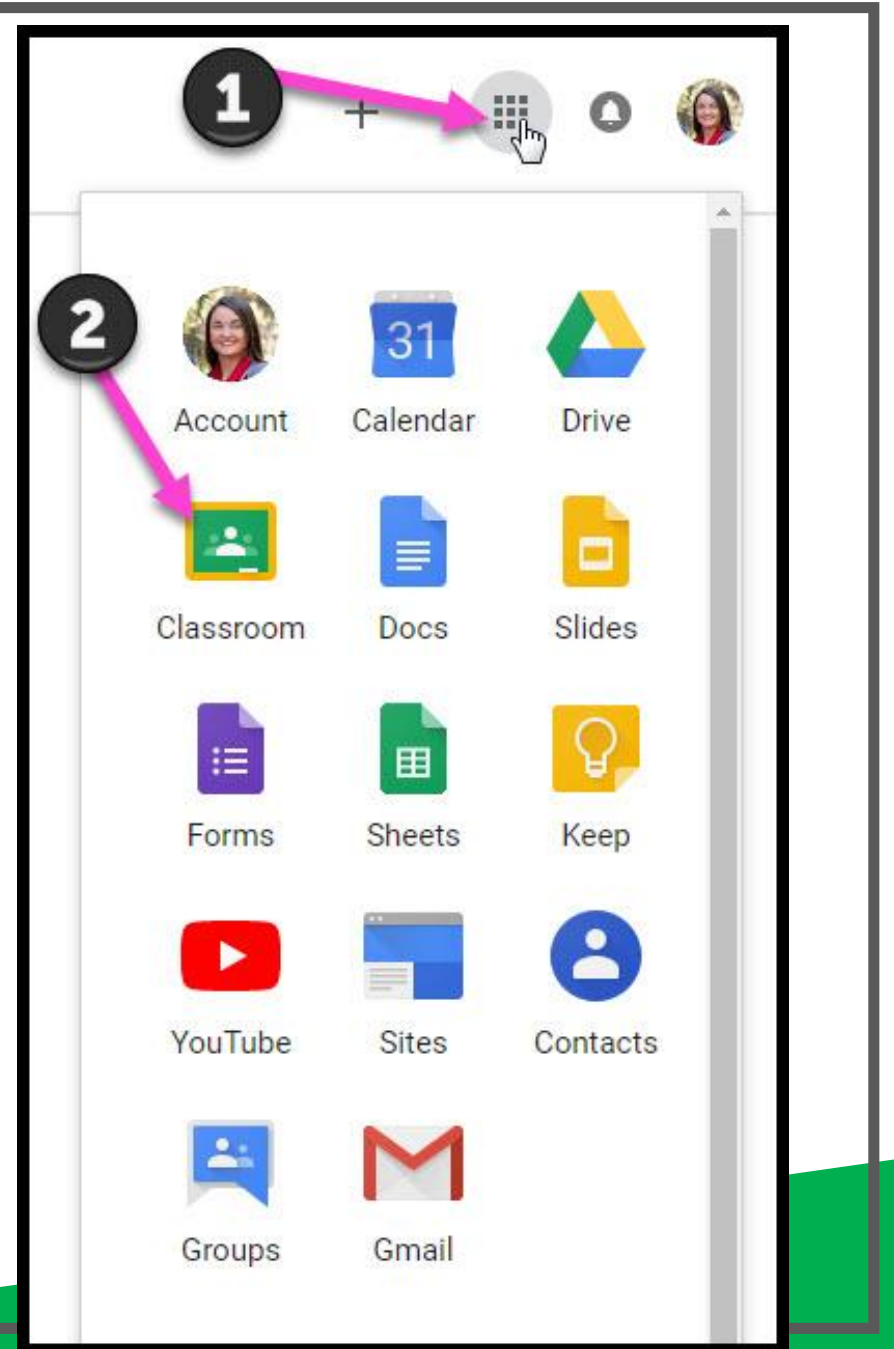

VAULT

MY ACCOUNT

GROUPS

Vamos al Classroom del alumn@

1

Aprieta en el "Gofre" y
a continuación en el
icono de Classroom.

¡Ahora con la cuenta del
alumno/a!

Unirme a Classroom

Página de herramientas
(lado izquierdo)

- 1 Lista de clases
- 2 Clase actual
- 3 Tablón de anuncios

- 4 Trabajos y tareas 
- 5 Profesores y compañeros
- 6 Apps de Google

- 7 Tu cuenta
- 8 Fechas de entrega tareas 
- 9 Actualizaciones del profesor 