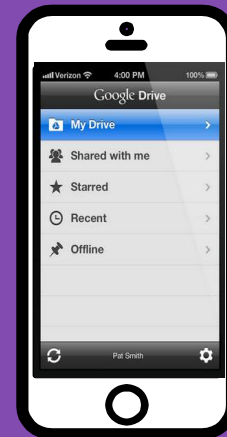

ACCESO

DESDE CUALQUIER LUGAR

DESKTOP