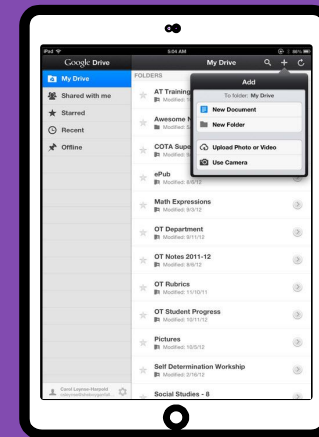

Ver tarea

- 1 Pestaña trabajo clase
- 2 Ver tus trabajos
- 3 Fechas de entrega en el calendario
- 4 Carpeta classroom en Drive
- 5 Temas disponibles
- 6 Títulos de los temas
- 7 Título de la tarea
- 8 Fecha entrega de la tarea
- 9 Estado de la tarea
- 10 Archivos adjuntos
- 11 Click para ver tarea completa

ACCESO

DESDE CUALQUIER LUGAR

ANDROID

IPHONE

TABLET

DESKTOP

GOOGLE APPS

te permiten editar las tareas de Google desde cualquier dispositivo conectado a Internet.